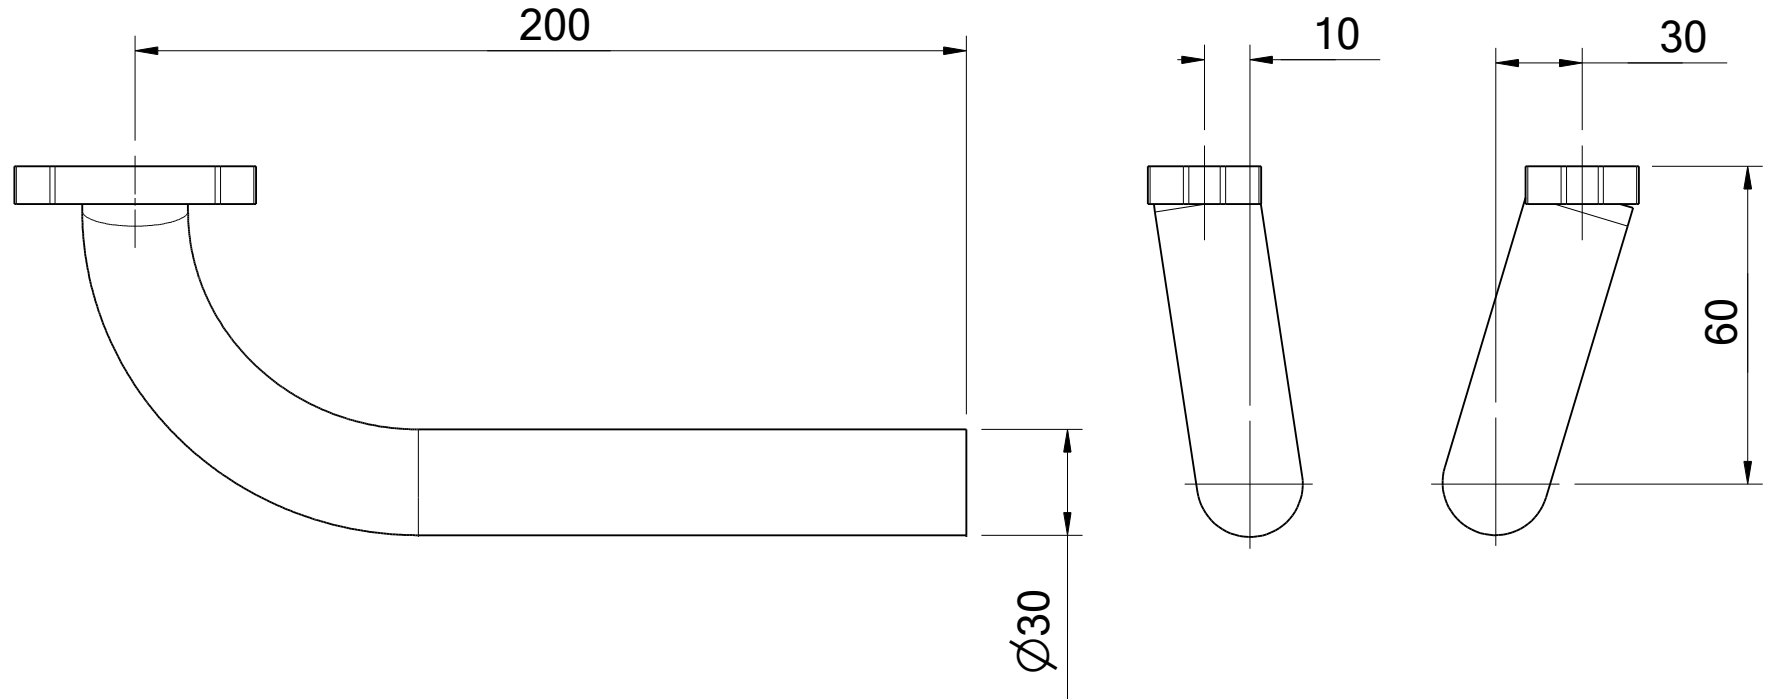

1 2 3 4 5 6

A A

B B

C C

D D

**MVVS**<sup>®</sup>  
model engines

Catalog Number 3422P60 + 3422B60

Header for 152NP, 175NP - 60mm

1 2 3 4 5 6