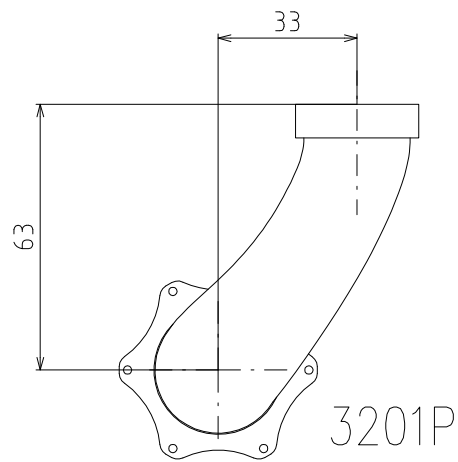

3209

hmotnost / weight : 456 g

hmotnost / weight : 119 g