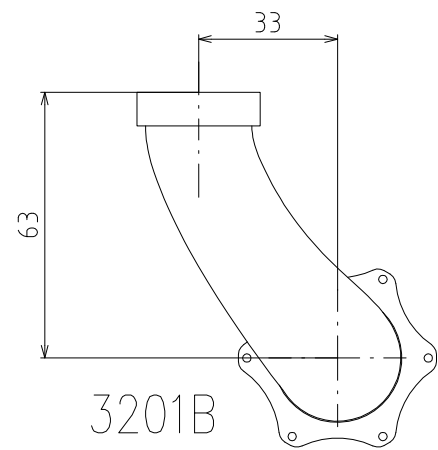

3209

hmotnost / weight : 456 g

hmotnost / weight : 119 g