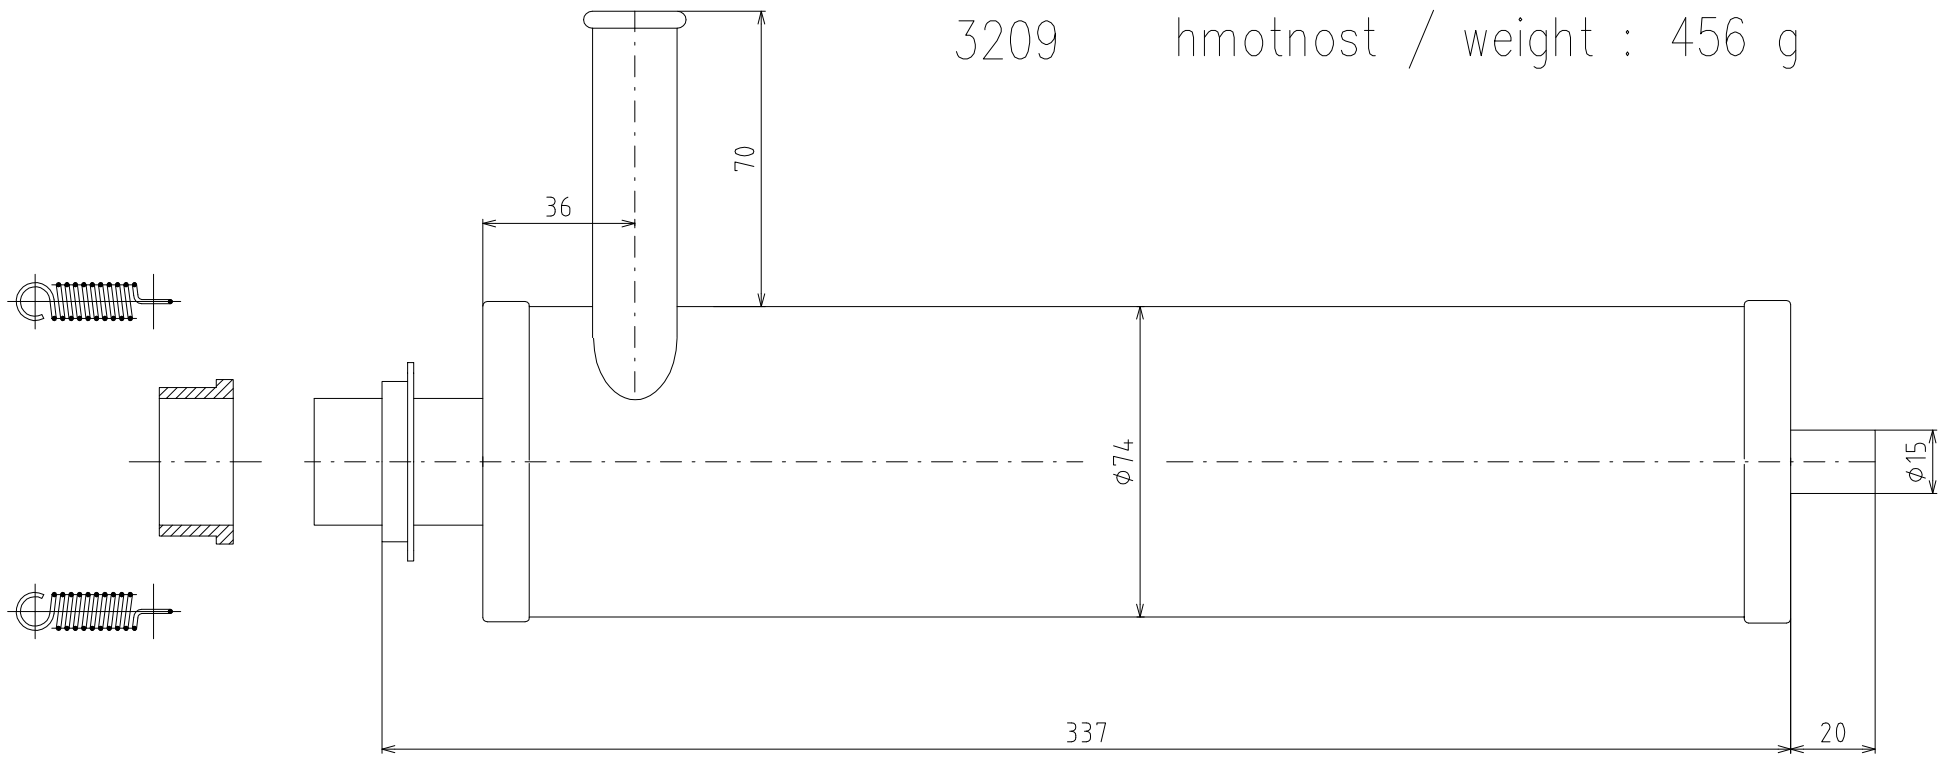

3209

hmotnost / weight : 456 g

hmotnost / weight : 119 g