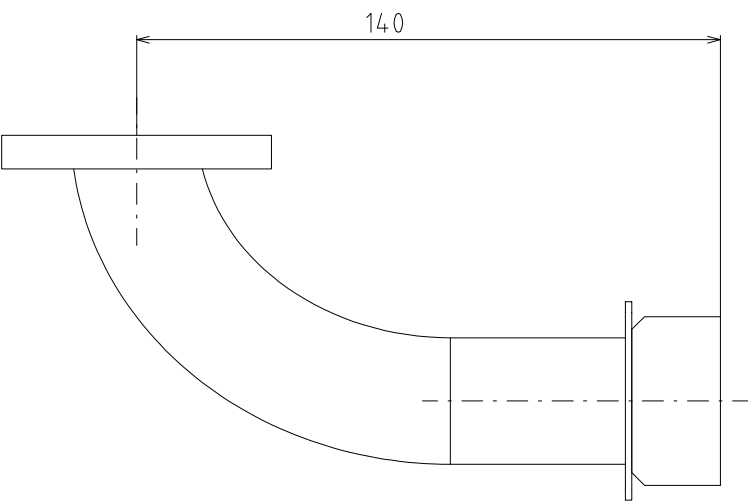

3209

hmotnost / weight : 456 g

hmotnost / weight : 119 g