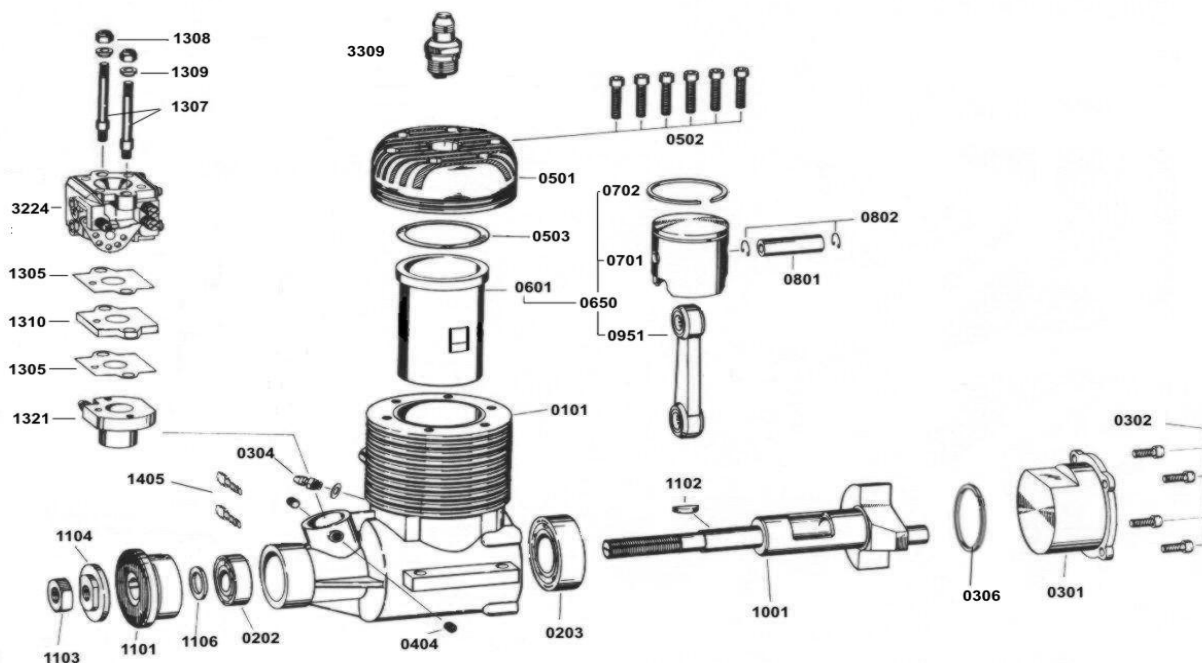

Náhradní díly k výfukům

	26 ccm	35 ccm
	30 ccm	40 ccm
Kolena	3265	3269
Laděné výfuky	3266	3268
Standardní výfuky	3270	3271

0113	Papírové těsnění (3ks) / Exhaust gasket (3pcs)	30	30
0406	Šrouby příruby (2ks) / Flange screws (2pcs)	10	10
0410	Silikonová hadice / Silicone hose	89	120
0420	Silikonová hadice / Silicone hose 1m	360	420

Ostatní náhradní díly

		26 ccm	35 ccm
		30 ccm	40 ccm
3220 0131	Sada membrán pro Walbro 26/30/40/45/50cc	310	310
3321	Programovací kabel (jen pro 3314S)	102	102
3322	LED kabel (pro 3314L / 3314S)	102	102
3323	Napájecí kabel (pro 3314L / 3314S)	102	102

Ceny uvedeny v Kč vč. DPH